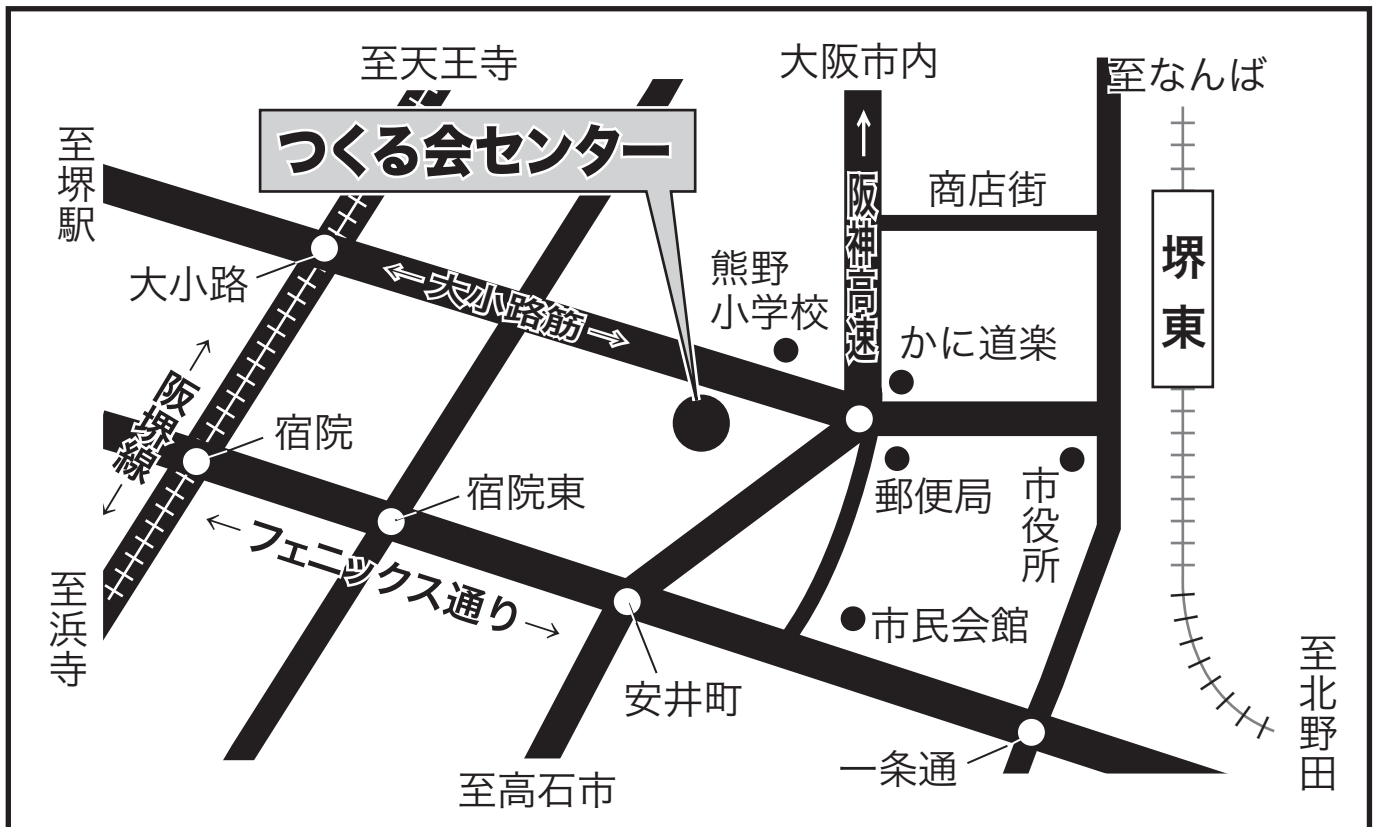

堺区センター

(田中事務所)

堺市堺区出島2丁2-3
 ☎ 072(243)7030
 FAX. 072(243)7030

近辺に
 タイム
 Pあり

住みよい堺市をつくる会共同センター

堺市堺区市之町東5-2-9 (山口ビル1階) ☎ 072(227)7531 / FAX.072(227)7508