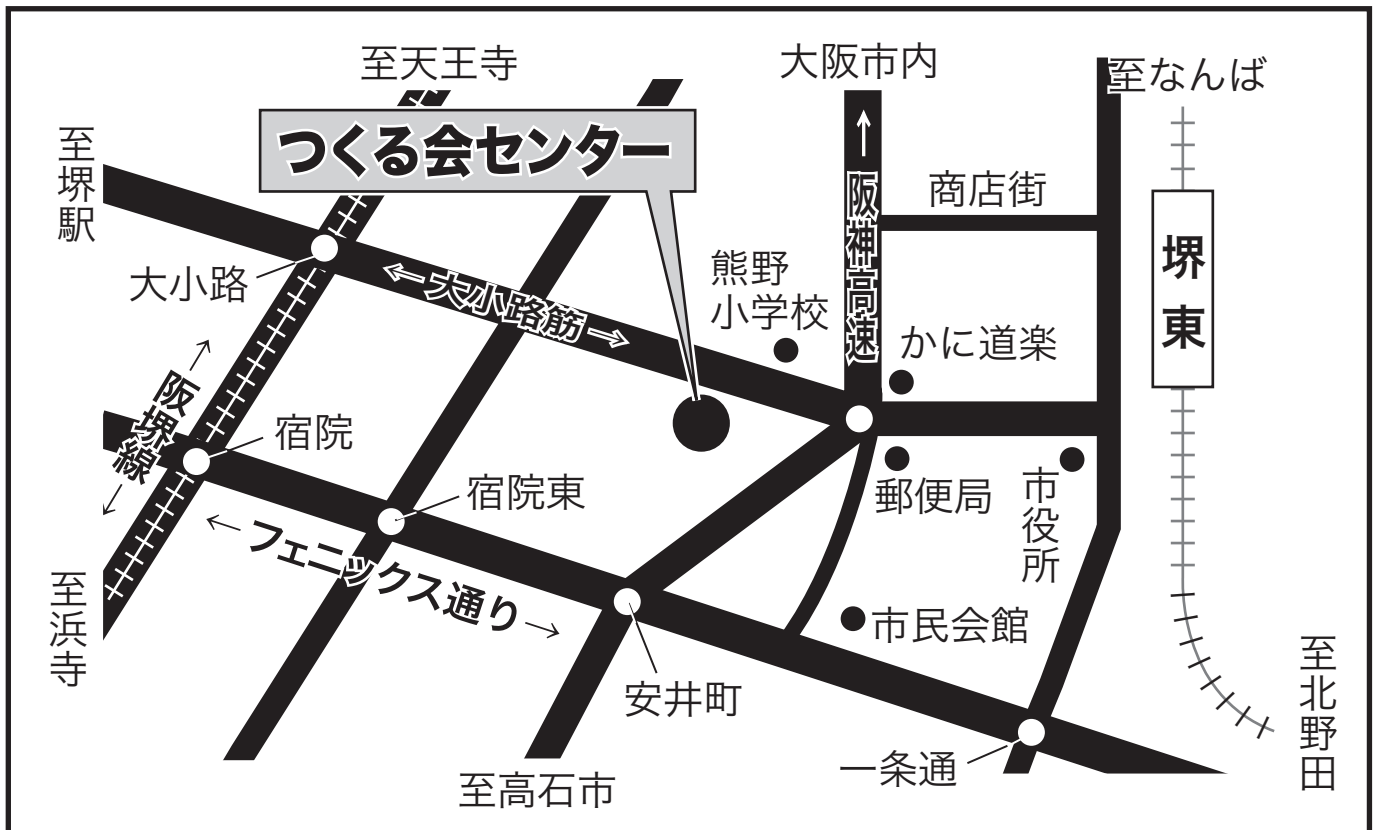

# 堺区センター

(田中事務所)

堺市堺区出島2丁2-3  
 ☎ 072(243)7030  
 FAX. 072(243)7030

近辺に  
 タイム  
 Ⓟあり